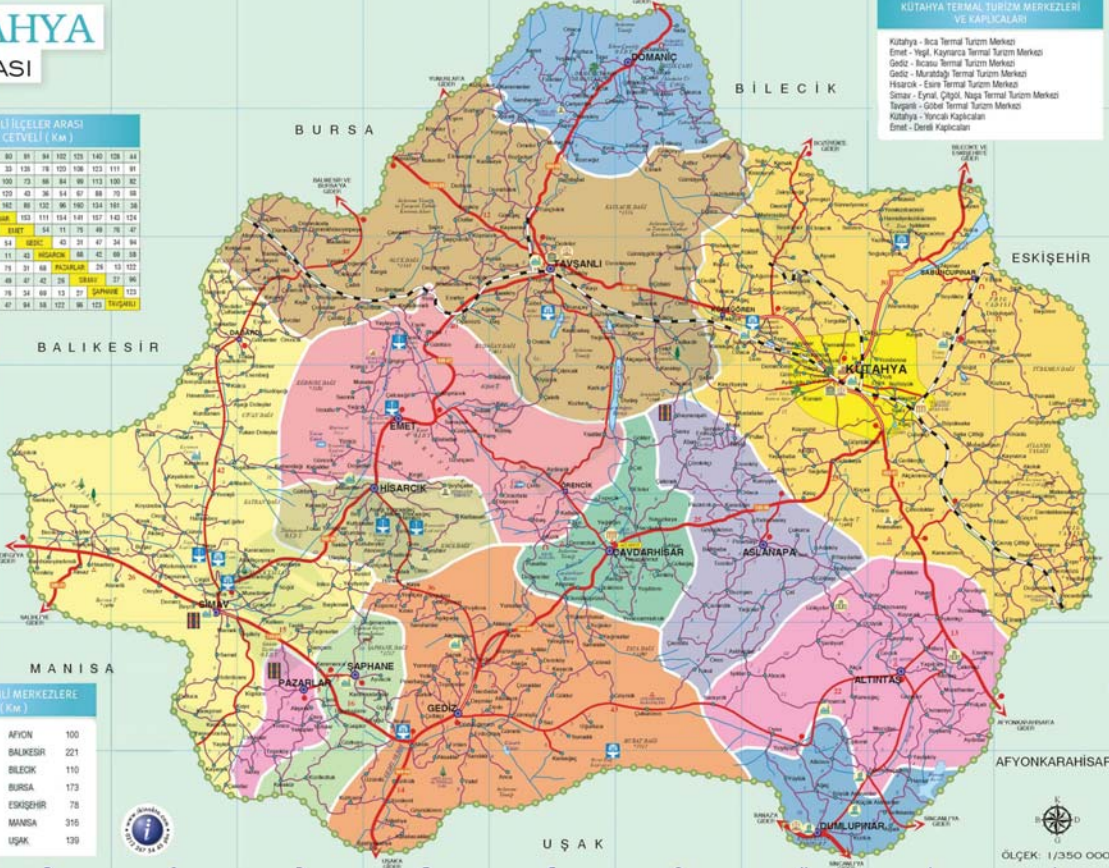

KÜTAHYA İL HARİTASI

LEJANT

- KAPLICA
- HALI VE KÖLİM
- TARİHİ EV
- ALABALIK ÇİFTLİĞİ
- GEYİK ÜRETME SAHAŞI
- MUZE
- KALE
- MEDRESE
- TARİHİ KÖPRÜ
- CAMİ
- TÜRBE
- ANIT
- MAĞARA
- HARABE

KÜTAHYA'NIN ÖNEMLİ MERKEZLERE UZAKLIĞI (Km)

İSTANBUL	360	AFYON	100
ANKARA	311	BALIKESİR	221
İZMİR	334	BİLECİK	110
ADANA	673	BURSA	173
ANTALYA	364	ESKİŞEHİR	78
MUĞLA	432	MANİSA	316
DENİZLİ	287	UŞAK	139

KÜTAHYA TERMAL TURİZM MERKEZLERİ VE KAPLICALARI

ÖLÇEK: 1/350 000